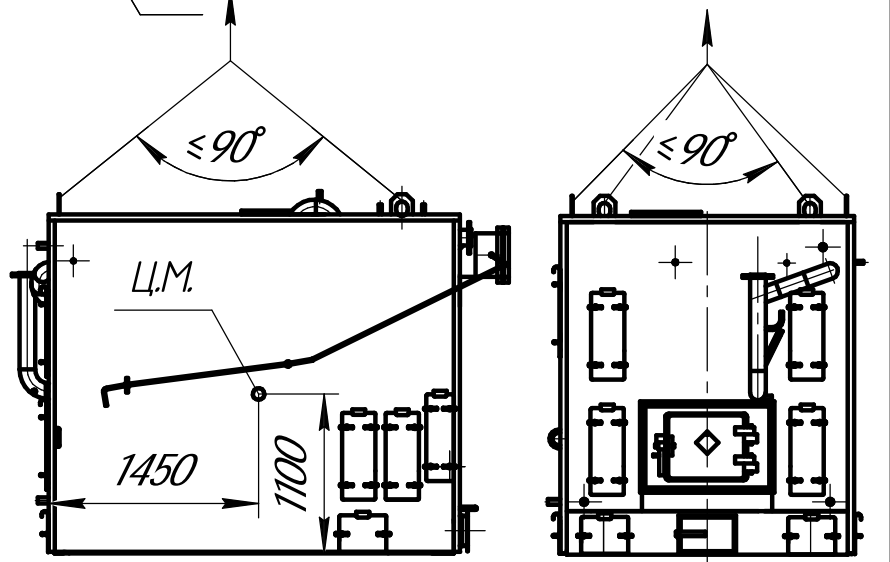

А(1:5)

Б-Б(1:5)

Изм.	Лист	№ докум.	Подп.	Дата	<b>Котел ARCUS SOLIDA -800K</b> (КВр-0,8К) Чертеж общего вида	Лит.	Масса	Масштаб
Разраб.							4910	1:25
Проб.						Лист	Листов	1
Т.контр.						000 Ижевский котельный завод		
И.контр.					Котел с колосниками			
Утв.					Копировал	Формат А3		