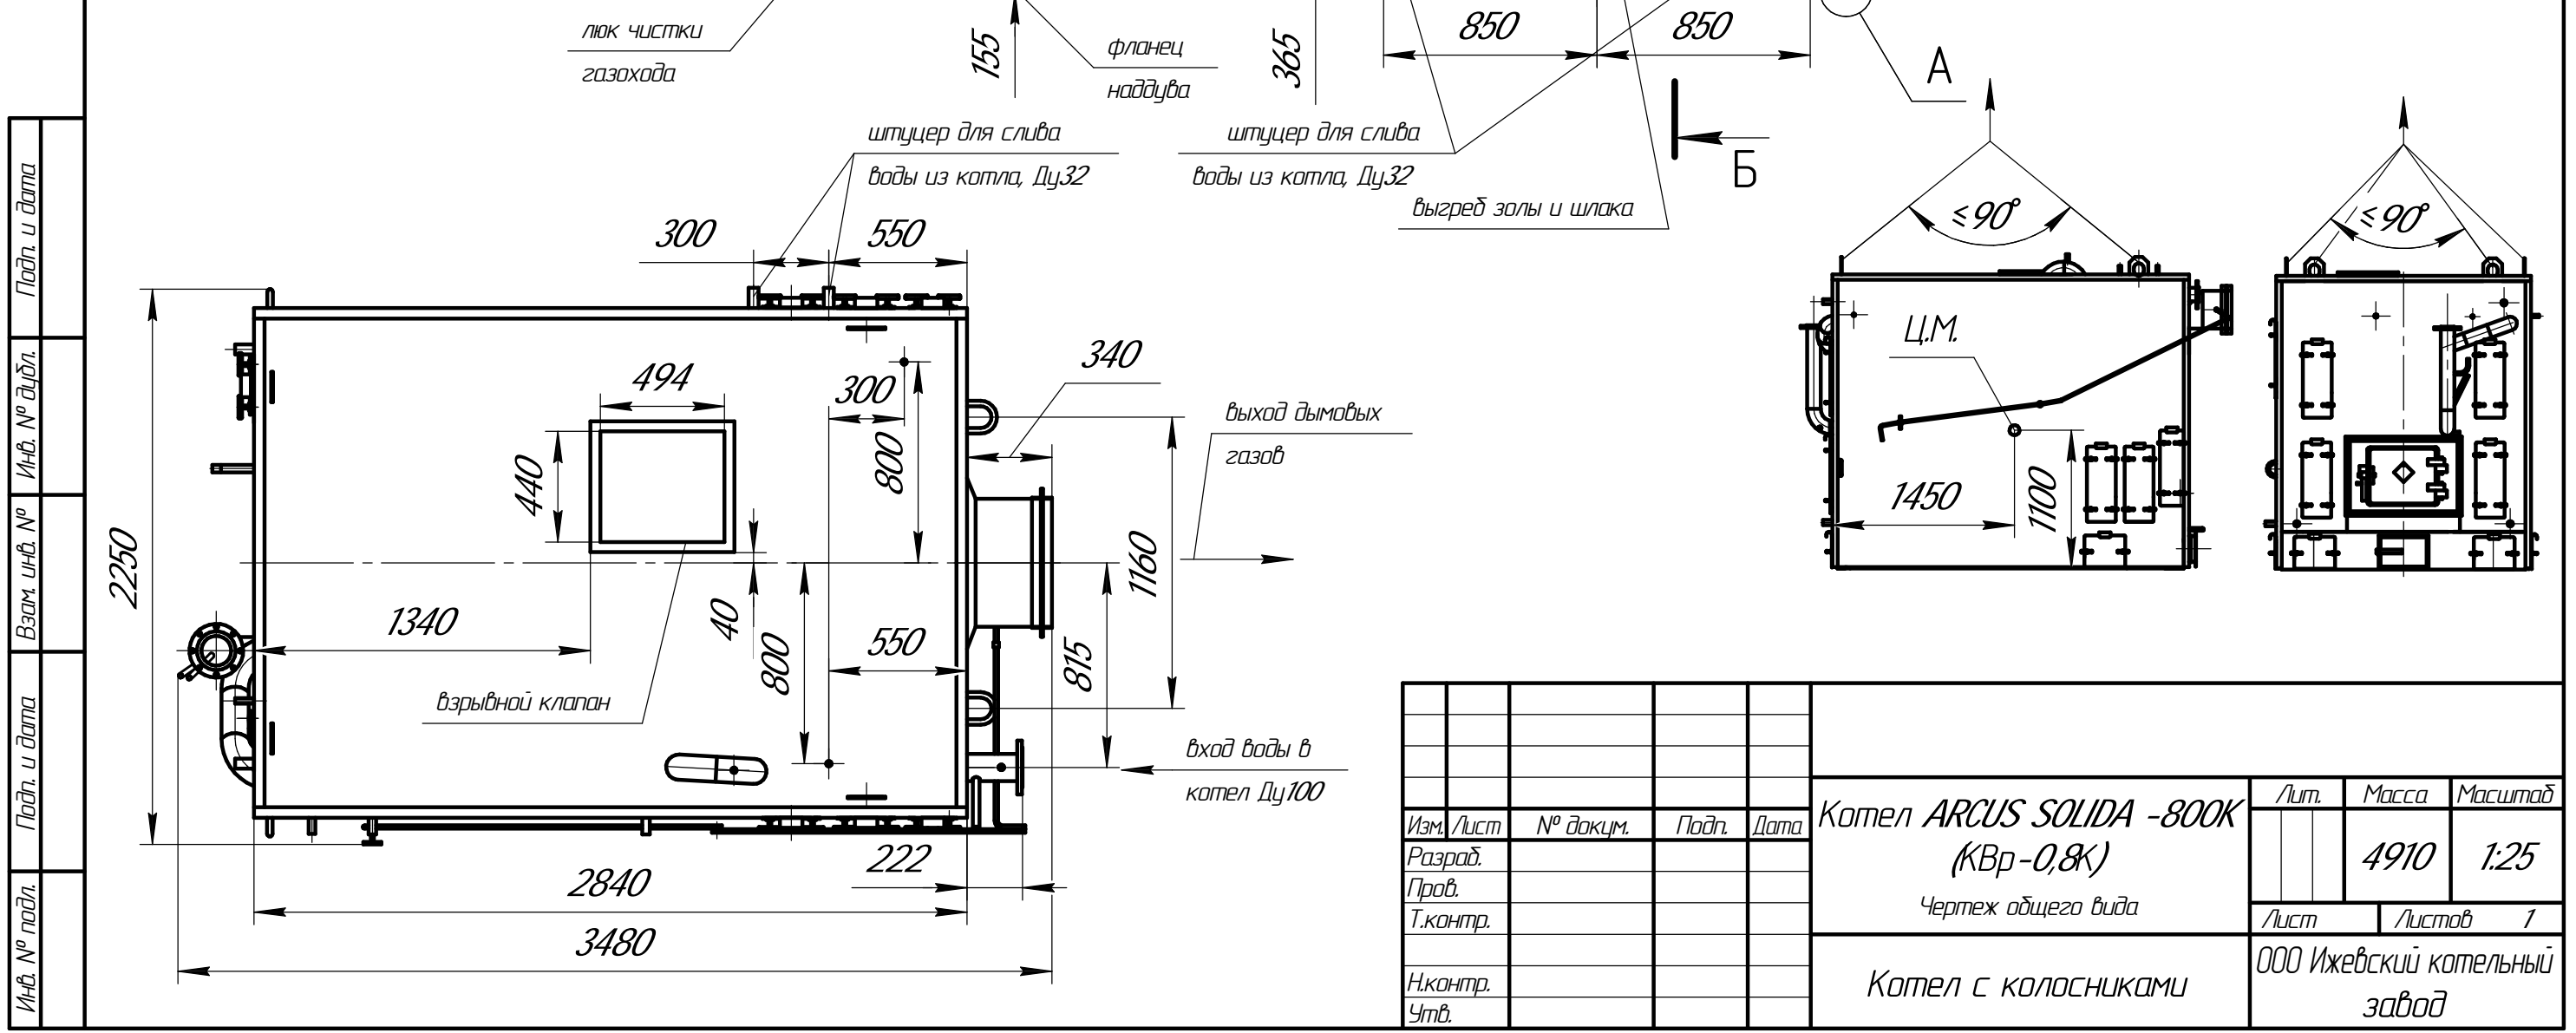

А(1:5)

Б-Б(1:5)

Изм.	Лист	№ докум.	Подп.	Дата	<b>Котел ARCUS SOLIDA -800K</b> (КВр-0,8К) Чертеж общего вида	Лит.	Масса	Масштаб
Разраб.							4910	1:25
Проб.						Лист	Листов	1
Т.контр.						000 Ижевский котельный завод		
И.контр.					Котел с колосниками			
Утв.					Копировал	Формат А3		